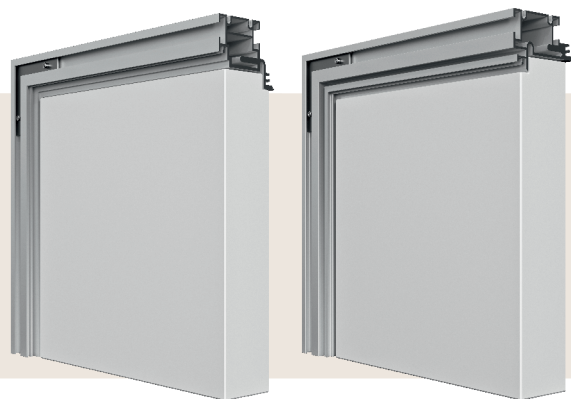

Папа Карло[®]
фабрика дверей

Invisible doors

ДВЕРИ СКРЫТОГО МОНТАЖА ПОД ДАЛЬНЕЙШУЮ ОТДЕЛКУ

Поверхность дверного полотна обработана полиуретановым грунтом либо праймированной полипропиленовой пленкой, которая выполняет роль защитного слоя.

Для дальнейшей отделки дверей возможно применение любых финишных покрытий для внутренних работ (краска, декоративная штукатурка, обои).

Габариты	Прямое открывание					Обратное открывание				
	Высота, мм	Ширина, мм				Высота, мм	Ширина, мм			
Проем	2060	700	800	900	1000	2080	710	810	910	1010
Блок	2033	676	776	876	976	2050	688	788	888	988
Полотно	2000	610	710	810	910	2011	610	710	810	910

* возможен заказ изделий нестандартного размера с шагом по ширине и высоте – 50 мм.
 - максимальная высота дверного полотна – 2300 мм.
 - максимальная ширина дверного полотна – 910 мм.

ПРЯМОЕ ОТКРЫВАНИЕ

ОТКРЫВАНИЕ

ОБРАТНОЕ ОТКРЫВАНИЕ

модель прямого открывания
с коробом стандарт – Prime

модель в закрытом состоянии

модель обратного открывания
с коробом INSIDE-AL – Prime - INSIDE

КОМПЛЕКТАЦИЯ

Скрытые петли Anselmi с 3d регулировкой