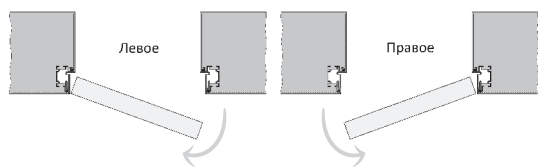

Папа Карло[®]
фабрика дверей

Invisible doors

ДВЕРИ СКРЫТОГО МОНТАЖА ПОД ДАЛЬНЕЙШУЮ ОТДЕЛКУ

Поверхность дверного полотна обработана полиуретановым грунтом либо праймированной полипропиленовой пленкой, которая выполняет роль защитного слоя.

Для дальнейшей отделки дверей возможно применение любых финишных покрытий для внутренних работ (краска, декоративная штукатурка, обои).

Габариты	Прямое открывание					Обратное открывание				
	Высота, мм	Ширина, мм				Высота, мм	Ширина, мм			
Проем	2060	700	800	900	1000	2080	710	810	910	1010
Блок	2033	676	776	876	976	2050	688	788	888	988
Полотно	2000	610	710	810	910	2011	610	710	810	910

* возможен заказ изделий нестандартного размера с шагом по ширине и высоте – 50 мм.
 - максимальная высота дверного полотна – 2300 мм.
 - максимальная ширина дверного полотна – 910 мм.

ПРЯМОЕ ОТКРЫВАНИЕ